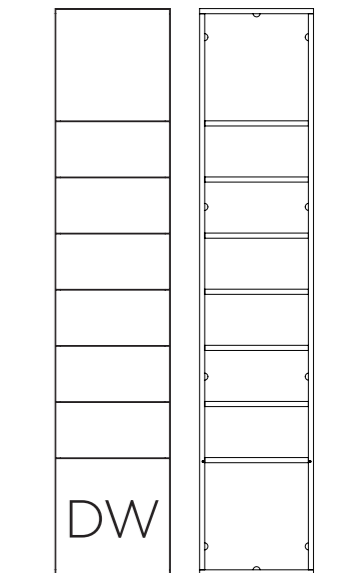

Internal Dims:  
 • 14.75" (h)  
 • 18" (d)

Five Door Locker with cutout for Smarty Terminal

Internal Dims:  
 • 14.75" (h)  
 • 18" (d)

Two Door a Locker nd One Storage Door with cutout for Smarty Terminal

Small Door Internal Dims:  
 • 18.5" (h)  
 • 18" (d)

Large Door Internal Dims:  
 • 38" (h)  
 • 18" (d)

Mail Doors and One Drawer

Small Door Internal Dims:  
 • 7" (h)  
 • 18" (d)

Large Door Internal Dims:  
 • 14.75" (h)  
 • 18" (d)