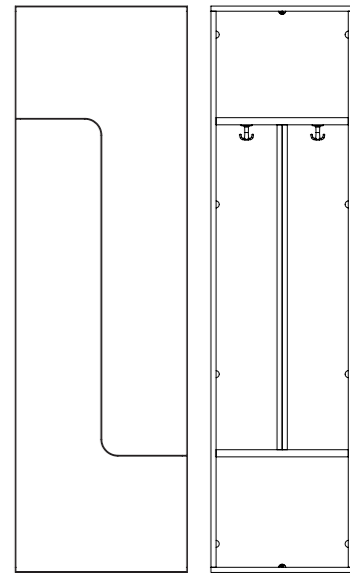

Internal Dims:  
 • 18.5" (h)  
 • 18" (d)

Four Door Locker and One Drawer

Door Internal Dims:  
 • 14.75" (h)  
 • 18" (d)

Drawer Internal Dims:  
 • 12" (h)  
 • 15.5" (d)

Five Door Locker

Internal Dims:  
 • 14.75" (h)  
 • 18" (d)

Two Door Locker and One Storage Door

Small Door Internal Dims:  
 • 18.5" (h)  
 • 18" (d)

Large Door Internal Dims:  
 • 38" (h)  
 • 18" (d)

Z Doors Locker

Widest Section Internal Dims:  
 • 14.75" (h)  
 • 18" (d)